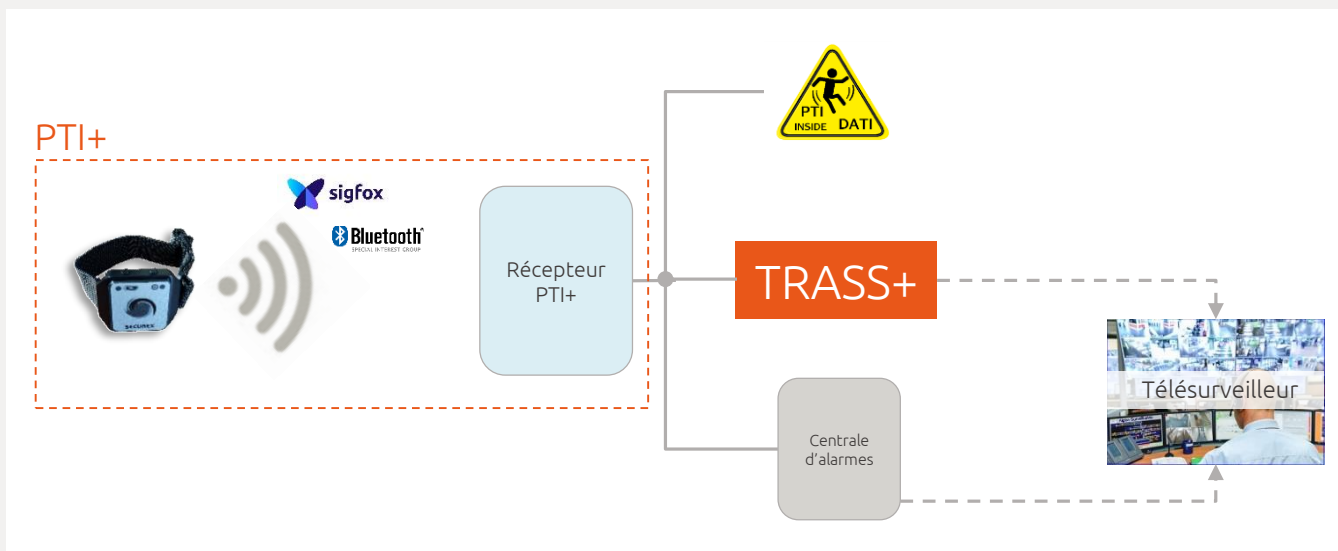

PTI+

Protection du Travailleur Isolé

SECUREX propose un PTI (Protection du Travailleur Isolé) fonctionnant sur réseau privé. 2 réseaux de fonctionnement sont proposés : **SIGFOX** et **Bluetooth**.

UNE SOLUTION SANS ABONNEMENT

PTI+ ne nécessite pas de carte SIM, il n'y a donc pas d'abonnement.

FONCTIONNEMENT PTI+

PTI+ possède un émetteur (type montre ou médaillon) et un récepteur radio. En cas d'alarme transmise par l'émetteur, le module de réception qui se trouve dans la zone déclenche une sortie.

Il suffit alors d'exploiter cette sortie pour activer une sirène, un voyant lumineux, ou transmettre l'information.

LONGUE PORTEE INDOOR

L'utilisation de la technologie SIGFOX entre l'émetteur et le récepteur permet d'obtenir une longue portée indoor.

FORTE RESILIENCE AU BROUILLAGE

La technologie SIGFOX permet d'obtenir une forte résilience aux interférences extérieures et particulièrement au brouillage.

SCHEMA DE FONCTIONNEMENT

CARACTERISTIQUES PTI+

PTI+ se connecte sur une centrale d'alarmes, TRASS+, un transmetteur, ou permet également d'activer un signal d'alerte local.